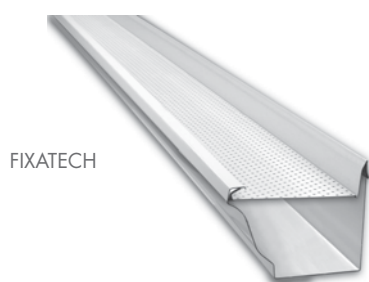

Couvertines

PARE-FEUILLES

La protection contre les feuilles

Le **PARE-FEUILLES DAL'ALU** est une protection de gouttière en aluminium empêchant l'accumulation des feuilles et des débris, et facilitant donc l'écoulement de l'eau, même en cas de fortes pluies.

Le **PARE-FEUILLES DAL'ALU** s'adapte sur tous les modèles de gouttières : demi-rondes, corniches et trapèzes. Il s'utilise sur gouttières neuves ou existantes.

■ CARACTÉRISTIQUES TECHNIQUES

FIXATECH

■ Remplace les crochets