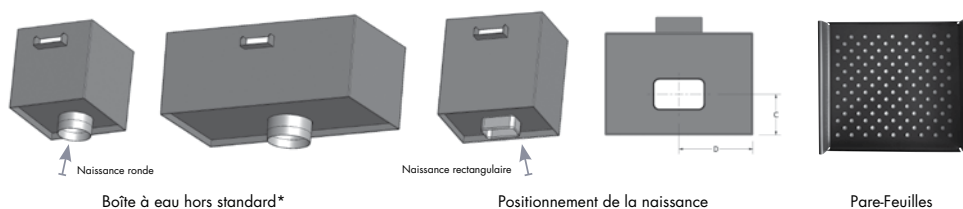

Couvertines

BOÎTE À EAU

Évacuation des eaux pluviales

Les boîtes à eau **DAL'ALU** sont la solution efficace et esthétique pour recueillir les eaux pluviales en provenance de toitures terrasses. Pour répondre à tous les types d'architecture, **DAL'ALU** propose des réalisations standard ou sur-mesure.

Sans fixations apparentes, elles sont compatibles avec l'ensemble des modèles de tuyau de descente de la gamme **DAL'ALU**. Disponibles dans une large palette de couleurs, elles s'intègrent harmonieusement aux façades sur lesquelles elles sont posées.

CARACTÉRISTIQUES TECHNIQUES

Tuyaux de descente

Boîtes à eau

*Nous consulter

- Fabrication à partir d'alliage de haute technicité – série 3000
- Accessoires conçus et produits en France
- Composants conformes : NF EN 573-3 / NF EN 1396