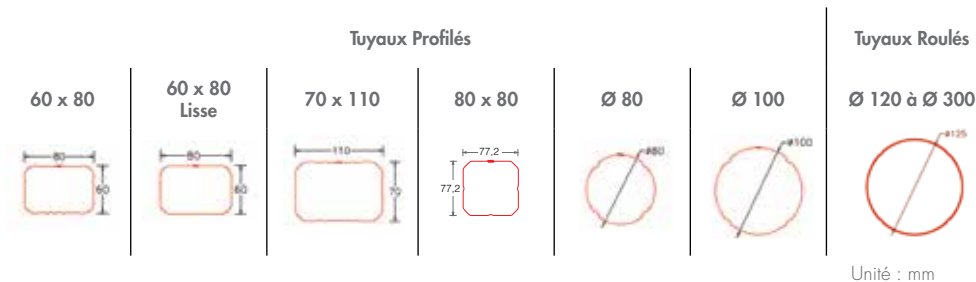

CARACTÉRISTIQUES TECHNIQUES

Tuyaux de descente

Boîtes à eau