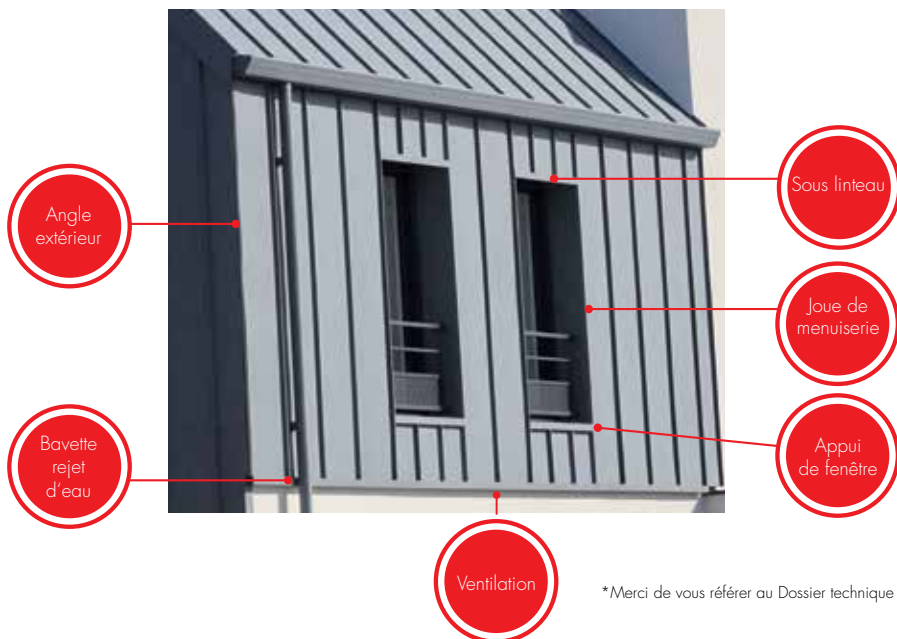

## LINEA 310

Le système joint-debout  
aluminium pour façade

- ✓ **SYSTÈME COMPLET POUR FAÇADE**
- ✓ **EXCLUSIVITÉ** : couleur Gris Antique
- ✓ **FAÇADE PERSONNALISÉE**
- ✓ **FORTE TENUE AU VENT**
- ✓ **SYSTÈME COMPLET DE FINITION**
- ✓ **POUR TOUTES ARCHITECTURES**

# LINEA 310

Le système joint-debout aluminium pour façade

**LINEA 310**, le système Joint-debout Aluminium de **DAL'ALU** pour façade, a passé brillamment les tests de tenue au vent.

Alliant légèreté et forte tenue aux vents, ces solutions s'adaptent à tous types d'architecture et sont donc idéales quels que soient les chantiers.

### Système joint-debout

Bobineaux

Bacs profilés

### Traitement des points singuliers du joint-debout en façade\* pour une mise en œuvre facilitée et performante

\*Merci de vous référer au Dossier technique [www.dalalu.fr](http://www.dalalu.fr)

- Fabrication à partir d'alliage de haute technicité – série 3000
- Accessoires conçus et produits en France • Profilé en continu sur chantier ou en atelier
- Composants conformes : NF EN 573-3 / NF EN 1396